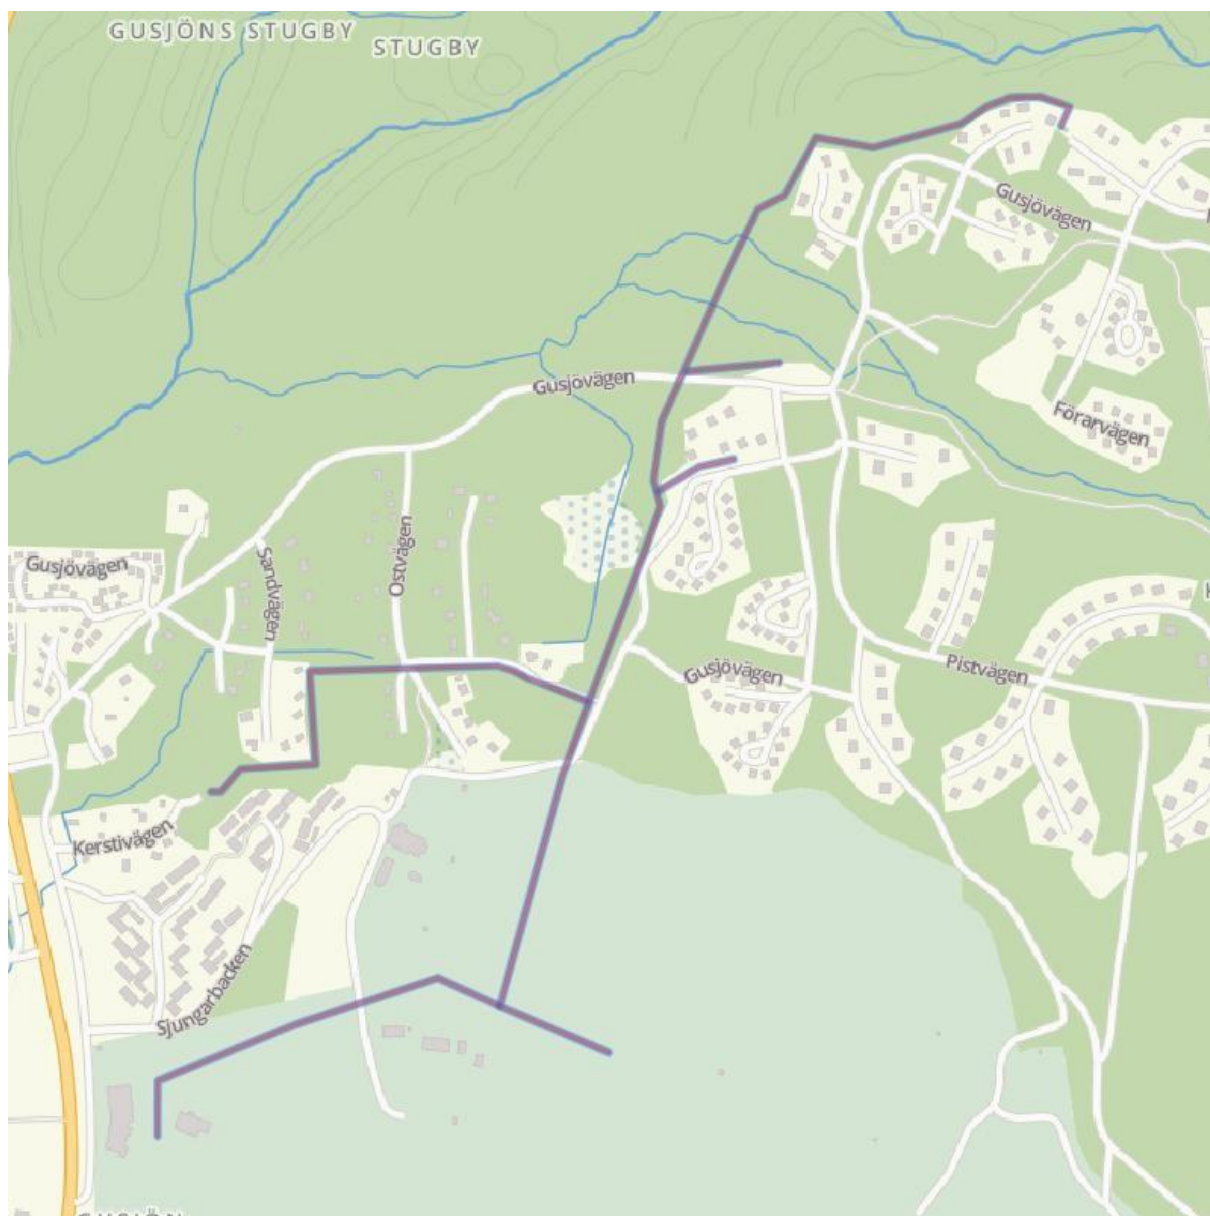

Ledningssträckning för sammankoppling av vattentäkter i Kläppen.

Ledningssträckning för sammankoppling av vattentäkter i Kläppen.